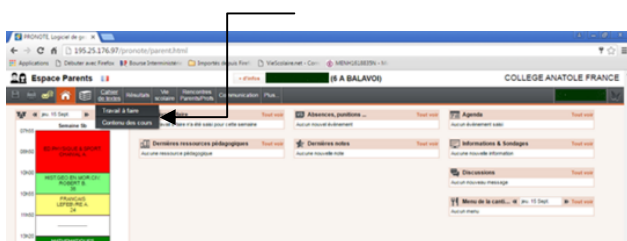

6 – Voir le travail à faire (rubrique « Cahier de texte ») :