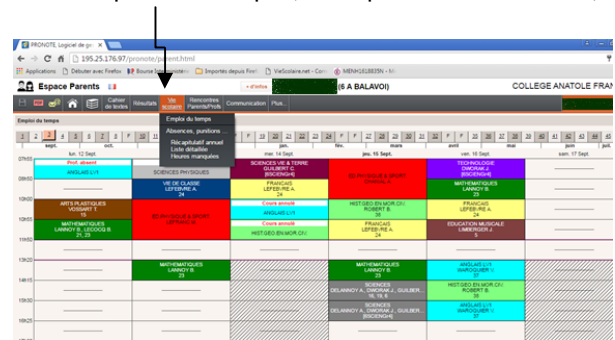

3 – Voir l'emploi du temps (rubrique « Vie scolaire ») :