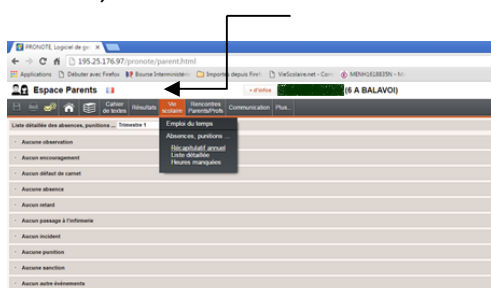

4 – Voir les absences, retards, observations (rubrique « Vie scolaire ») :