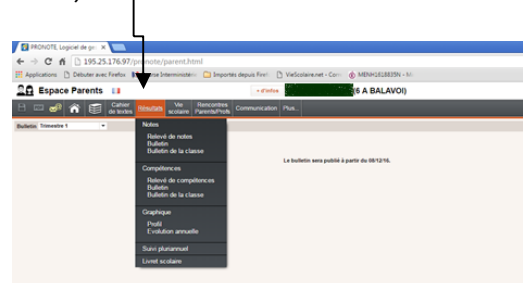

5 – Voir les résultats de votre enfant (rubrique « Résultats ») :